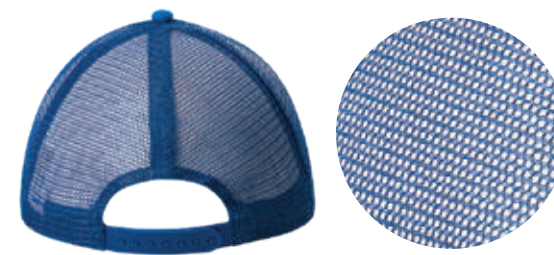

VISTA TRASERA

400 ACRÍLICO

- 100% ACRÍLICO • 6 GAJOS
- PUNTADA FRONTAL DE SEGURIDAD
- AJUSTE DE VELCRO
- BOTÓN FORRADO
- ESTRUCTURA DURA
- OJILLOS BORDADOS

VISTA TRASERA

* NUEVO COLOR A PARTIR DE ABRIL 2022

600 RED

- 100% POLIÉSTER
- MALLA NYLON • 5 GAJOS
- AJUSTE DE PLÁSTICO
- GORRA CON FRENTE ACOJINADO
- BOTÓN FORRADO

VISTA TRASERA

MALLA DE NYLON AL COLOR DEL FRENTE

* COLOR HASTA AGOTAR EXISTENCIA

500 VISERA