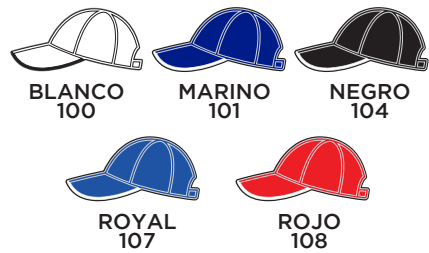

ETIQUETA AUTOADHERIBLE

OJILLOS BORDADOS

BOTÓN FORRADO

VISTA TRASERA

120 JASPE

- 95% POLIÉSTER Y 5% SPANDEX
- FUSIONADO TERMINADO COMBINADO
- PUNTADA FRONTAL DE SEGURIDAD
- 6 GAJOS • AJUSTE DE VELCRO
- ETIQUETA AUTOADHERIBLE
- OJILLOS BORDADOS
- BOTÓN FORRADO