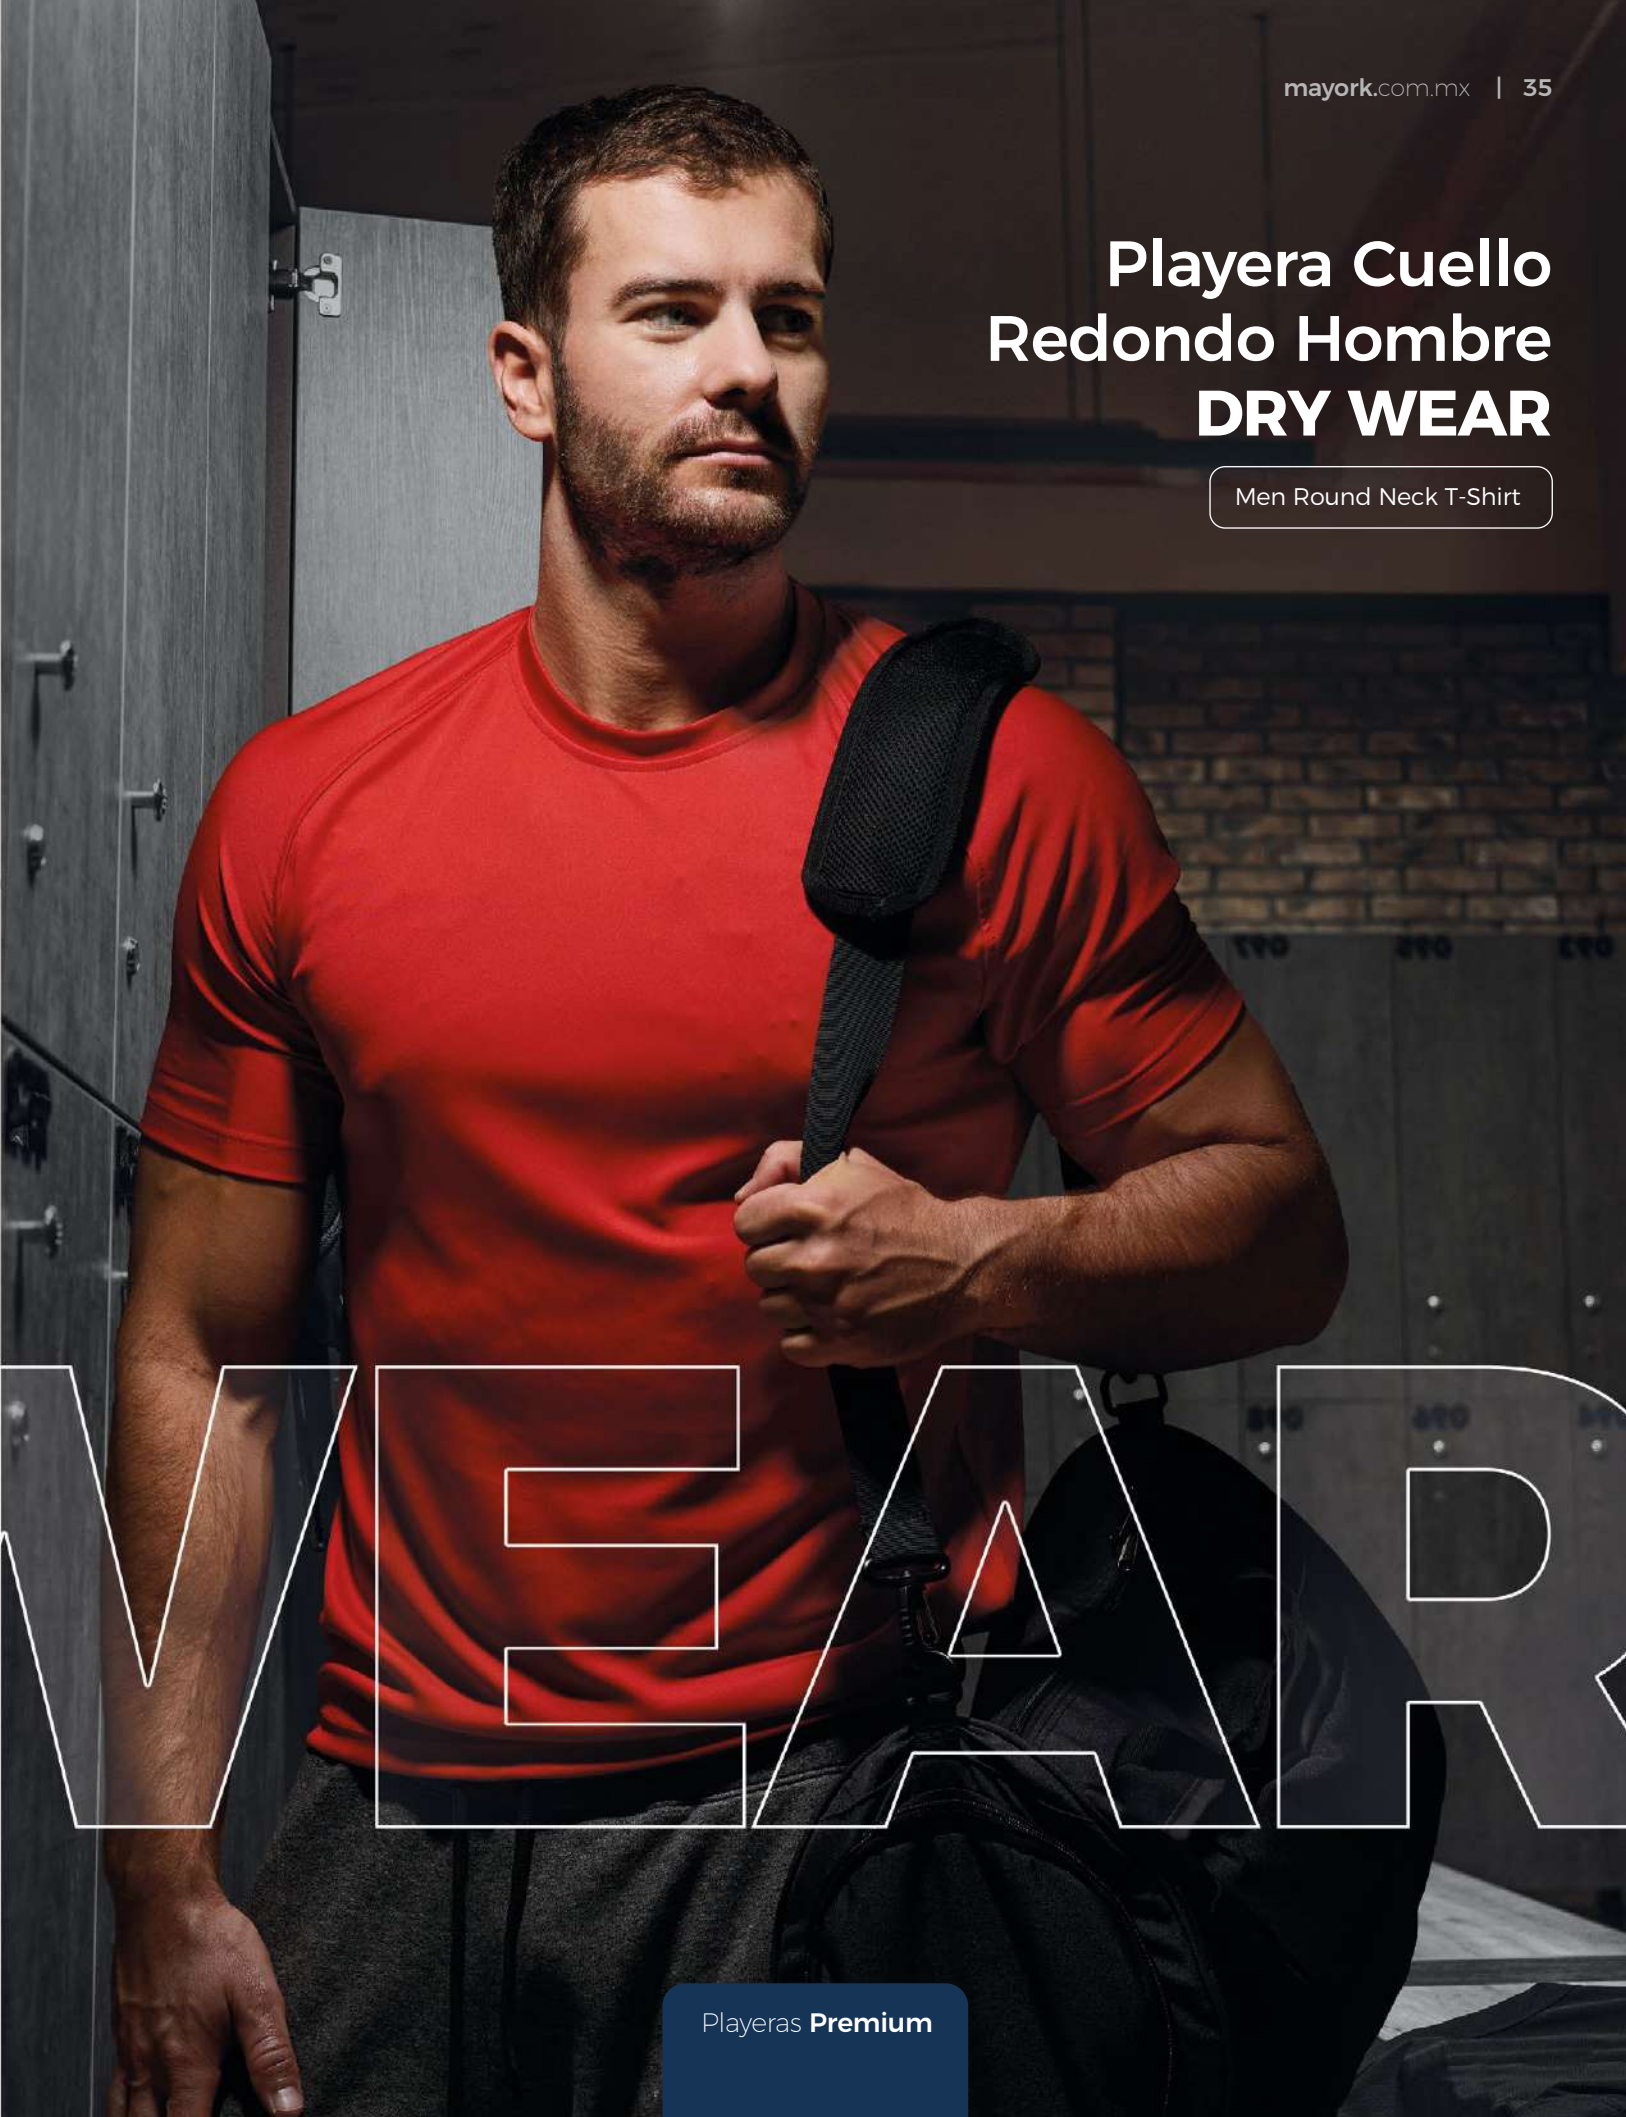

135 gr/m2
6.4 oz/yd2

- Versatilidad de Uso / Versatility of Use
- Silueta Estilizada / Stylized Silhouette
- Tejido Ultra Ligero / Ultra Light Fabric

Playera Cuello Redondo Hombre DRY WEAR

Men Round Neck T-Shirt