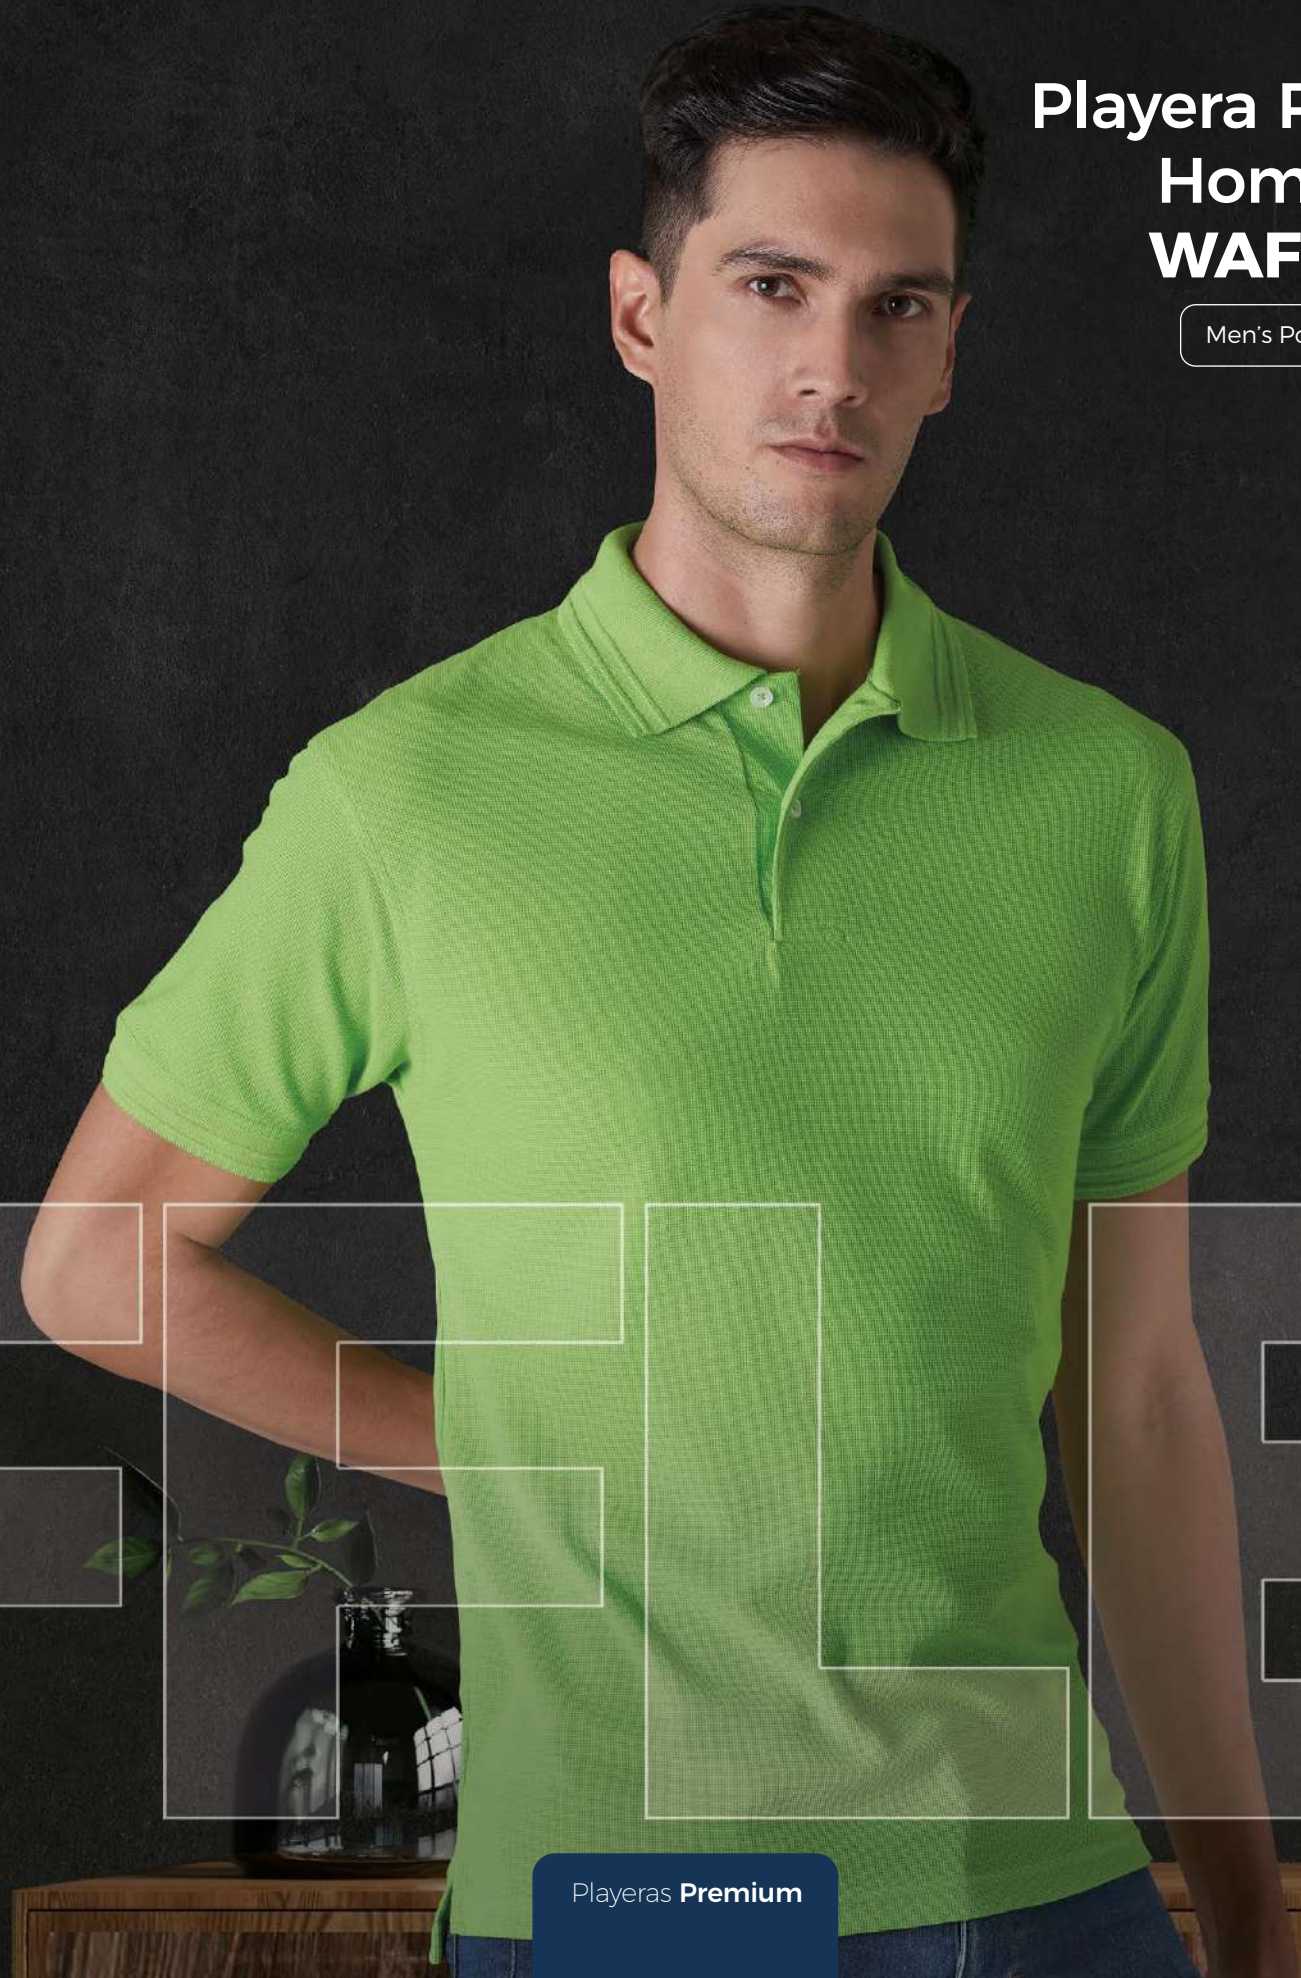

Hasta agotar existencias
While supplies last

Calidad superior
Superior Quality

Tejido waffle
Waffle wave

Playera Polo Hombre WAFFLE

Men's Polo Shirt

Playeras Premium

HOMBRE/MEN **MA700**

- XS
- S
- M
- G
- XG
- XXG